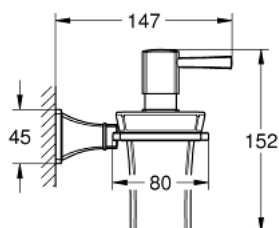

40 627 000 **GRANDERA ΣΤΗΡΙΓΜΑ ΜΕ DISPENSER ΥΓΡΟΥ ΣΑΠΟΥΝΙΣΤΟΥ ΑΠΟ ΠΟΡΣΕΛΑΝΗ**

ΠΕΡΙΓΡΑΦΗ ΠΡΟΪΟΝΤΟΣ

- Χρώμα: chrome
- material: ceramic/metal
- filling quantity 110 ml
- Φινιρίσμα GROHE LongLife

40 627 000 **GRANDERA ΣΤΗΡΙΓΜΑ ΜΕ DISPENSER ΥΓΡΟΥ ΣΑΠΟΥΝΙΟΥ ΑΠΟ ΠΟΡΣΕΛΑΝΗ**

ΑΝΤΑΛΛΑΚΤΙΚΑ , Μαρτίου 2012 – τώρα

1: Soap tank (Αριθμός ανταλλακτικού 40669000)