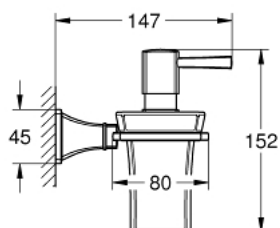

40 627 IG0 GRANDERA ΣΤΗΡΙΓΜΑ ΜΕ DISPENSER ΥΓΡΟΥ ΣΑΠΟΥΝΙΟΥ ΑΠΟ ΠΟΡΣΕΛΑΝΗ

ΠΕΡΙΓΡΑΦΗ ΠΡΟΪΟΝΤΟΣ

- Χρώμα: chrome/gold
- material: ceramic/metal
- filling quantity 110 ml
- Φινιρίσμα GROHE LongLife

40 627 IG0 GRANDERA ΣΤΗΡΙΓΜΑ ΜΕ DISPENSER ΥΓΡΟΥ ΣΑΠΟΥΝΙΟΥ ΑΠΟ ΠΟΡΣΕΛΑΝΗ

ΑΝΤΑΛΛΑΚΤΙΚΑ, Μαρτίου 2012 – τώρα

1: Soap tank (Αριθμός ανταλλακτικού 40669000)