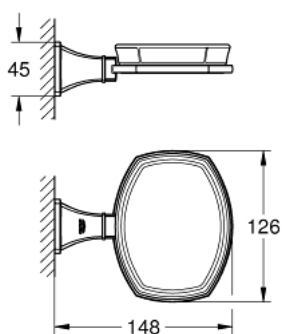

## 40 628 IG0 GRANDERA ΣΤΗΡΙΓΜΑ ΜΕ ΣΑΠΟΥΝΟΘΗΚΗ ΑΠΟ ΠΟΡΣΕΛΑΝΗ

### ΠΕΡΙΓΡΑΦΗ ΠΡΟΪΟΝΤΟΣ

- Χρώμα: chrome/gold
- material: ceramic/metal
- concealed fastening
- Φινίρισμα GROHE LongLife

## 40 628 IG0 GRANDERA ΣΤΗΡΙΓΜΑ ΜΕ ΣΑΠΟΥΝΟΣΗΚΗ ΑΠΟ ΠΟΡΣΕΛΑΝΗ

**ΑΝΤΑΛΛΑΚΤΙΚΑ** , Μαρτίου 2012 – τώρα

1: spare soap dish (Αριθμός ανταλλακτικού 40670000)