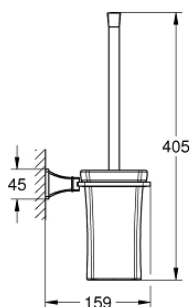

## 40 632 IG0 GRANDERA ΣΕΤ ΠΙΓΚΆΛ ΤΟΥΑΛΈΤΑΣ

## 40 632 IG0 GRANDERA ΣΕΤ ΠΙΓΚΆΛ ΤΟΥΑΛΈΤΑΣ

**ΑΝΤΑΛΛΑΚΤΙΚΑ** , Μαρτίου 2012 – τώρα

1: Βούρτσα (Αριθμός ανταλλακτικού 40672IG0)

1.1: Ανταλλακτική κεφαλή βούρτσας (Αριθμός ανταλλακτικού 40673000)

2: Ανταλλακτικό δοχείο βούρτσας (Αριθμός ανταλλακτικού 40671000)