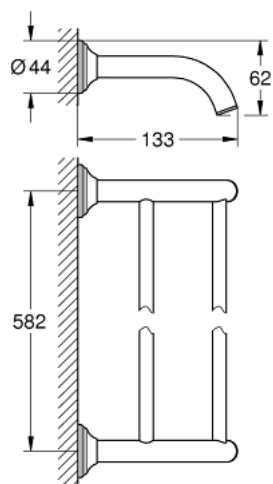

40 654 001 **ESSENTIALS AUTHENTIC ΔΙΠΛΗ ΚΡΕΜΑΣΤΡΑ ΠΕΤΣΕΤΑΣ**

**ΠΕΡΙΓΡΑΦΗ ΠΡΟΪΟΝΤΟΣ**

- Χρώμα: chrome
- material: metal
- 626 mm (drilling length 582 mm)
- concealed fastening
- Φινίρισμα GROHE LongLife