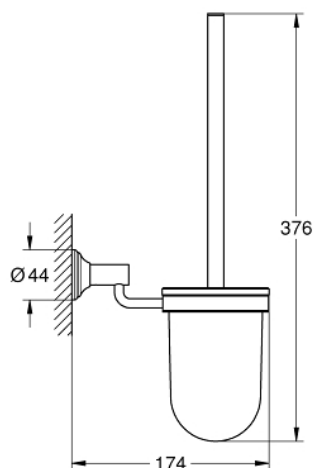

40 658 EN1 ESSENTIALS AUTHENTIC ΣΕΤ ΠΙΓΚΑΛ ΤΟΥΑΛΕΤΑΣ

ΠΕΡΙΓΡΑΦΗ ΠΡΟΪΟΝΤΟΣ

- Χρώμα: brushed nickel
- material: glass / metal
- επίτοιχη
- concealed fastening
- Φινίρισμα GROHE LongLife

40 658 EN1 ESSENTIALS AUTHENTIC ΣΕΤ ΠΙΓΚΆΛ ΤΟΥΑΛΈΤΑΣ

ΑΝΤΑΛΛΑΚΤΙΚΑ , Οκτωβρίου 2014 – τώρα

1: Ανταλλακτική βούρτσα (Αριθμός ανταλλακτικού 40392EN0)

1.1: Ανταλλακτική κεφαλή βούρτσας (Αριθμός ανταλλακτικού 40791001)

2: Ανταλλακτικό τζάμι (Αριθμός ανταλλακτικού 40393000)