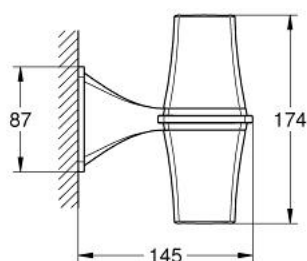

40 661 000 **GRANDERA ΑΠΛΙΚΑ**

ΠΕΡΙΓΡΑΦΗ ΠΡΟΪΟΝΤΟΣ

- Χρώμα: chrome
- Φινίρισμα GROHE LongLife
- excluding bulbs
- halogen light, 2x20 watt for G9 light fixture
- 220-240 V (AC), 50/60 Hz
- without lamp, suitable for lamps with energy efficiency class A++ until E

40 661 000 **GRANDERA ΑΠΛΪΚΑ**

ΑΝΤΑΛΛΑΚΤΙΚΑ , Ιουλίου 2012 – τώρα

1: Κρύσταλλο φωτιστικού (Αριθμός ανταλλακτικού 40707000)