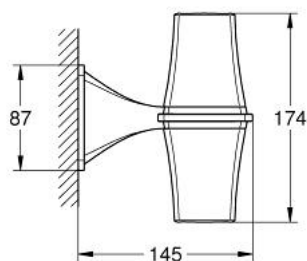

40 661 IG0 GRANDERA ΑΠΛΙΚΑ

ΠΕΡΙΓΡΑΦΗ ΠΡΟΪΟΝΤΟΣ

- Χρώμα: chrome/gold
- Φινίρισμα GROHE LongLife
- excluding bulbs
- halogen light, 2x20 watt for G9 light fixture
- 220-240 V (AC), 50/60 Hz
- without lamp, suitable for lamps with energy efficiency class A++ until E

40 661 IG0 GRANDERA ΑΠΛΙΚΑ

ΑΝΤΑΛΛΑΚΤΙΚΑ , Ιουλίου 2012 – τώρα

1: Κρύσταλλο φωτιστικού (Αριθμός ανταλλακτικού 40707000)