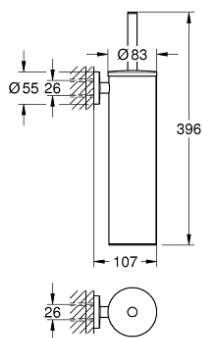

40 696 000 ESSENTIALS TOILET BRUSH SET METAL

ΠΕΡΙΓΡΑΦΗ ΠΡΟΪΟΝΤΟΣ

- Χρώμα: chrome
- material: metal
- επίτοιχη
- concealed fastening
- Φινίρισμα GROHE LongLife
- suitable for screwing (including screws and dowels)
- black brush head
- removable inner plastic container

40 696 000 ESSENTIALS TOILET BRUSH SET METAL

ΑΝΤΑΛΛΑΚΤΙΚΑ , Ιανουαρίου 2021 – τώρα

1: Βούρτσα (Αριθμός ανταλλακτικού 40743000)

1.1: Brush head (Αριθμός ανταλλακτικού 40744K00)

2: Spare cup for brush (Αριθμός ανταλλακτικού 40745K00)