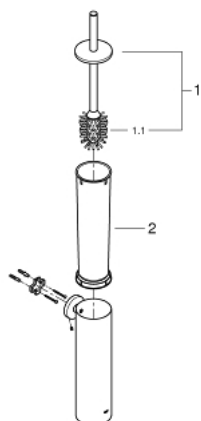

## 40 696 AL0 ESSENTIALS TOILET BRUSH SET METAL

### ΠΕΡΙΓΡΑΦΗ ΠΡΟΪΟΝΤΟΣ

- Χρώμα: brushed hard graphite
- material: metal
- επίτοιχη
- concealed fastening
- Φινίρισμα GROHE LongLife
- suitable for screwing (including screws and dowels)
- black brush head
- removable inner plastic container

## 40 696 AL0 ESSENTIALS TOILET BRUSH SET METAL

**ΑΝΤΑΛΛΑΚΤΙΚΑ** , Νοεμβρίου 2022 – τώρα

1: brush (Αριθμός ανταλλακτικού 40743AL0)

1.1: Brush head (Αριθμός ανταλλακτικού 40744K00)

2: Spare cup for brush (Αριθμός ανταλλακτικού 40745K00)