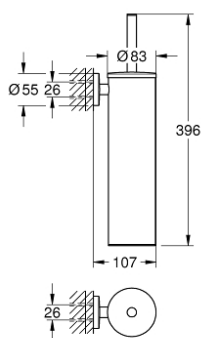

### ΠΕΡΙΓΡΑΦΗ ΠΡΟΪΟΝΤΟΣ

- Χρώμα: brushed hard graphite
- material: metal
- επίτοιχη
- concealed fastening
- Φινίρισμα GROHE LongLife
- suitable for screwing (including screws and dowels)
- black brush head
- removable inner plastic container

## 40 696 AL0 ESSENTIALS TOILET BRUSH SET METAL

**ΑΝΤΑΛΛΑΚΤΙΚΑ** , Νοεμβρίου 2022 – τώρα

1: brush (Αριθμός ανταλλακτικού 40743AL0)

1.1: Brush head (Αριθμός ανταλλακτικού 40744K00)

2: Spare cup for brush (Αριθμός ανταλλακτικού 40745K00)