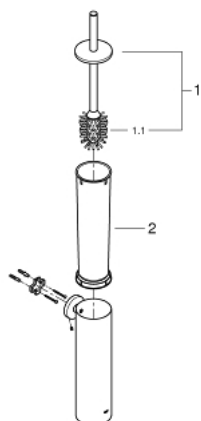

40 696 DA0 ESSENTIALS TOILET BRUSH SET METAL

ΠΕΡΙΓΡΑΦΗ ΠΡΟΪΟΝΤΟΣ

- Χρώμα: warm sunset
- material: metal
- επίτοιχη
- concealed fastening
- Φινίρισμα GROHE LongLife
- suitable for screwing (including screws and dowels)
- black brush head
- removable inner plastic container

40 696 DA0 ESSENTIALS TOILET BRUSH SET METAL

ΑΝΤΑΛΛΑΚΤΙΚΑ , Νοεμβρίου 2022 – τώρα

1: brush (Αριθμός ανταλλακτικού 40743DA0)

1.1: Brush head (Αριθμός ανταλλακτικού 40744K00)

2: Spare cup for brush (Αριθμός ανταλλακτικού 40745K00)