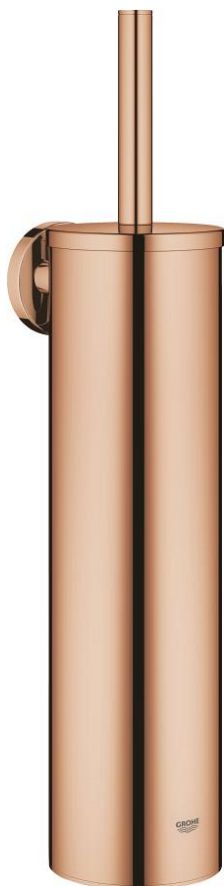

40 696 DA0 ESSENTIALS TOILET BRUSH SET METAL

ΠΕΡΙΓΡΑΦΗ ΠΡΟΪΟΝΤΟΣ

- Χρώμα: warm sunset
- material: metal
- επίτοιχη
- concealed fastening
- Φινίρισμα GROHE LongLife
- suitable for screwing (including screws and dowels)
- black brush head
- removable inner plastic container

40 696 DA0 ESSENTIALS TOILET BRUSH SET METAL

ΑΝΤΑΛΛΑΚΤΙΚΑ , Νοεμβρίου 2022 – τώρα

1: brush (Αριθμός ανταλλακτικού 40743DA0)

1.1: Brush head (Αριθμός ανταλλακτικού 40744K00)

2: Spare cup for brush (Αριθμός ανταλλακτικού 40745K00)