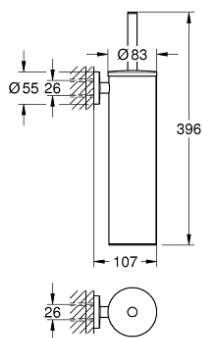

40 696 DA0 ESSENTIALS TOILET BRUSH SET METAL

ΠΕΡΙΓΡΑΦΗ ΠΡΟΪΟΝΤΟΣ

- Χρώμα: warm sunset
- material: metal
- επίτοιχη
- concealed fastening
- Φινίρισμα GROHE LongLife
- suitable for screwing (including screws and dowels)
- black brush head
- removable inner plastic container

40 696 DA0 ESSENTIALS TOILET BRUSH SET METAL

ΑΝΤΑΛΛΑΚΤΙΚΑ , Νοεμβρίου 2022 – τώρα

1: brush (Αριθμός ανταλλακτικού 40743DA0)

1.1: Brush head (Αριθμός ανταλλακτικού 40744K00)

2: Spare cup for brush (Αριθμός ανταλλακτικού 40745K00)