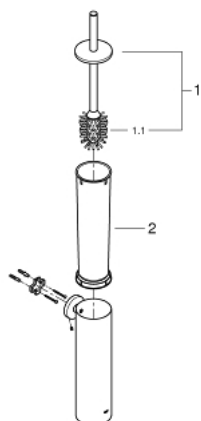

40 696 DC0 ESSENTIALS TOILET BRUSH SET METAL

ΠΕΡΙΓΡΑΦΗ ΠΡΟΪΟΝΤΟΣ

- Χρώμα: supersteel
- material: metal
- επίτοιχη
- concealed fastening
- Φινίρισμα GROHE LongLife
- suitable for screwing (including screws and dowels)
- black brush head
- removable inner plastic container

40 696 DC0 ESSENTIALS TOILET BRUSH SET METAL

ΑΝΤΑΛΛΑΚΤΙΚΑ , Νοεμβρίου 2022 – τώρα

1: brush (Αριθμός ανταλλακτικού 40743DC0)

1.1: Brush head (Αριθμός ανταλλακτικού 40744K00)

2: Spare cup for brush (Αριθμός ανταλλακτικού 40745K00)