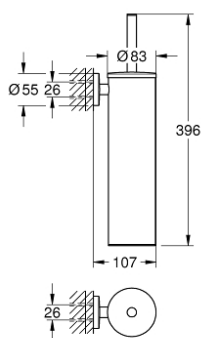

40 696 DC0 ESSENTIALS TOILET BRUSH SET METAL

ΠΕΡΙΓΡΑΦΗ ΠΡΟΪΟΝΤΟΣ

- Χρώμα: supersteel
- material: metal
- επίτοιχη
- concealed fastening
- Φινίρισμα GROHE LongLife
- suitable for screwing (including screws and dowels)
- black brush head
- removable inner plastic container

40 696 DC0 ESSENTIALS TOILET BRUSH SET METAL

ΑΝΤΑΛΛΑΚΤΙΚΑ , Νοεμβρίου 2022 – τώρα

1: brush (Αριθμός ανταλλακτικού 40743DC0)

1.1: Brush head (Αριθμός ανταλλακτικού 40744K00)

2: Spare cup for brush (Αριθμός ανταλλακτικού 40745K00)