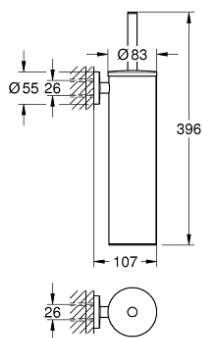

### ΠΕΡΙΓΡΑΦΗ ΠΡΟΪΟΝΤΟΣ

- Χρώμα: cool sunrise
- material: metal
- επίτοιχη
- concealed fastening
- Φινίρισμα GROHE LongLife
- suitable for screwing (including screws and dowels)
- black brush head
- removable inner plastic container

## 40 696 GL0 ESSENTIALS TOILET BRUSH SET METAL

**ΑΝΤΑΛΛΑΚΤΙΚΑ** , Νοεμβρίου 2022 – τώρα

1: brush (Αριθμός ανταλλακτικού 40743GL0)

1.1: Brush head (Αριθμός ανταλλακτικού 40744K00)

2: Spare cup for brush (Αριθμός ανταλλακτικού 40745K00)