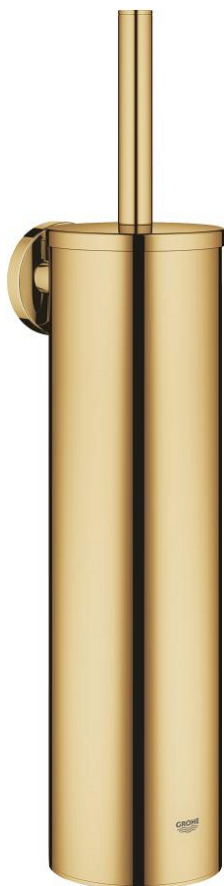

## 40 696 GL0 ESSENTIALS TOILET BRUSH SET METAL

### ΠΕΡΙΓΡΑΦΗ ΠΡΟΪΟΝΤΟΣ

- Χρώμα: cool sunrise
- material: metal
- επίτοιχη
- concealed fastening
- Φινίρισμα GROHE LongLife
- suitable for screwing (including screws and dowels)
- black brush head
- removable inner plastic container

## 40 696 GL0 ESSENTIALS TOILET BRUSH SET METAL

**ΑΝΤΑΛΛΑΚΤΙΚΑ** , Νοεμβρίου 2022 – τώρα

1: brush (Αριθμός ανταλλακτικού 40743GL0)

1.1: Brush head (Αριθμός ανταλλακτικού 40744K00)

2: Spare cup for brush (Αριθμός ανταλλακτικού 40745K00)