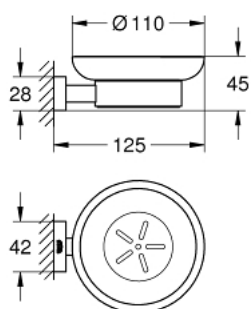

### ΠΕΡΙΓΡΑΦΗ ΠΡΟΪΟΝΤΟΣ

- Χρώμα: chrome
- material: glass / metal
- αποτελούμενο από :
- holder (40 508 001)
- soap dish (40 368 001)
- concealed fastening
- Φινίρισμα GROHE LongLife