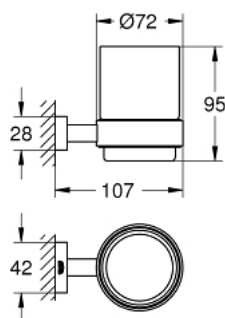

40 755 001 ESSENTIALS CUBE ΚΡΥΣΤΑΛΛΙΝΟ ΠΟΤΗΡΙ ΜΕ ΣΤΗΡΙΓΜΑ

ΠΕΡΙΓΡΑΦΗ ΠΡΟΪΟΝΤΟΣ

- Χρώμα: chrome
- material: glass / metal
- αποτελούμενο από :
- holder (40 508 001)
- crystal glass (40 372 001)
- concealed fastening
- Φινίρισμα GROHE LongLife

40 755 001 ESSENTIALS CUBE ΚΡΥΣΤΑΛΛΙΝΟ ΠΟΤΗΡΙ ΜΕ ΣΤΗΡΙΓΜΑ

ΑΝΤΑΛΛΑΚΤΙΚΑ , Νοεμβρίου 2014 – τώρα

1: Κρύσταλλινο ποτήρι (Αριθμός ανταλλακτικού 40372001)