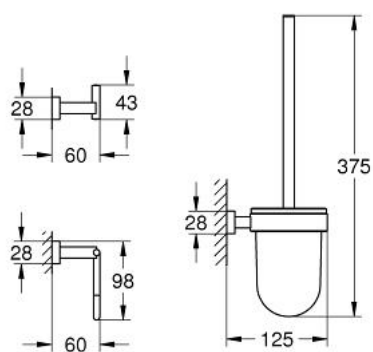

40 757 001 **ESSENTIALS CUBE CITY ΣΕΤ ΑΞΕΣΟΥΪΑΡ ΤΟΥΑΛΕΤΑΣ 3 ΣΕ 1**

**ΠΕΡΙΓΡΑΦΗ ΠΡΟΪΟΝΤΟΣ**

- Χρώμα: chrome
- material: glass / metal
- αποτελούμενο από :
- robe hook (40 511 001)
- toilet paper holder (40 507 001)
- toilet brush (40 513 001)
- concealed fastening
- Φινίρισμα GROHE LongLife

40 757 001 **ESSENTIALS CUBE CITY ΣΕΤ ΑΞΕΣΟΥΪΡ ΤΟΥΑΛΕΤΑΣ 3 ΣΕ 1**

**ΑΝΤΑΛΛΑΚΤΙΚΑ** , Νοεμβρίου 2014 – τώρα

1: Ανταλλακτική βούρτσα (Αριθμός ανταλλακτικού 40392000)

1.1: Ανταλλακτική κεφαλή βούρτσας (Αριθμός ανταλλακτικού 40791001)