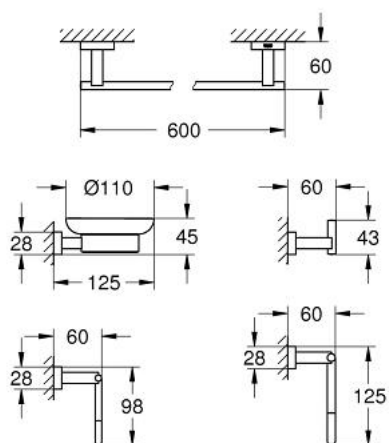

## 40 758 001 ESSENTIALS CUBE ΣΕΤ ΑΞΕΣΟΥΪΑΡ 5 ΣΕ 1

### ΠΕΡΙΓΡΑΦΗ ΠΡΟΪΟΝΤΟΣ

- Χρώμα: chrome
- material: glass / metal
- αποτελούμενο από :
- soap dish with holder (40 754 001)
- towel rail, 558 mm (40 509 001)
- toilet paper holder (40 507 001)
- robe hook (40 511 001)
- towel ring (40 510 001)
- concealed fastening
- Φινίρισμα GROHE LongLife

40 758 001 **ESSENTIALS CUBE ΣΕΤ ΑΞΕΣΟΥΪΑΡ 5 ΣΕ 1**

**ΑΝΤΑΛΛΑΚΤΙΚΑ** , Νοεμβρίου 2014 – τώρα

1: Σαπουνοθήκη (Αριθμός ανταλλακτικού 40368001)