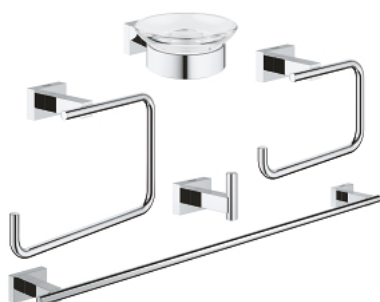

## 40 758 001 ESSENTIALS CUBE ΣΕΤ ΑΞΕΣΟΥΪΑΡ 5 ΣΕ 1

### ΠΕΡΙΓΡΑΦΗ ΠΡΟΪΟΝΤΟΣ

- Χρώμα: chrome
- material: glass / metal
- αποτελούμενο από :
- soap dish with holder (40 754 001)
- towel rail, 558 mm (40 509 001)
- toilet paper holder (40 507 001)
- robe hook (40 511 001)
- towel ring (40 510 001)
- concealed fastening
- Φινίρισμα GROHE LongLife

40 758 001 **ESSENTIALS CUBE ΣΕΤ ΑΞΕΣΟΥΪΑΡ 5 ΣΕ 1**

**ΑΝΤΑΛΛΑΚΤΙΚΑ** , Νοεμβρίου 2014 – τώρα

1: Σαπουνοθήκη (Αριθμός ανταλλακτικού 40368001)