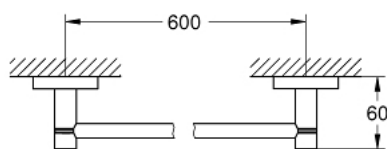

40 775 001 ESSENTIALS ΣΕΤ ΑΞΕΣΟΥΑΡ ΜΠΑΝΙΟΥ ΕΠΙΣΚΕΠΤΩΝ , 3 ΣΕ 1

ΠΕΡΙΓΡΑΦΗ ΠΡΟΪΟΝΤΟΣ

- Χρώμα: chrome
- material: metal
- αποτελούμενο από :
 - towel rail, 600 mm (40 366 001)
 - robe hook (40 364 001)
 - toilet paper holder (40 367 001)
- concealed fastening
- Φινίρισμα GROHE LongLife
- suitable for screwing (including screws and dowels) or gluing (glue 40 915 000 sold separately - 4 x needed)