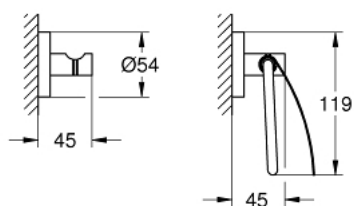

40 775 001 ESSENTIALS ΣΕΤ ΑΞΕΣΟΥΑΡ ΜΠΑΝΙΟΥ ΕΠΙΣΚΕΠΤΩΝ , 3 ΣΕ 1

ΠΕΡΙΓΡΑΦΗ ΠΡΟΪΟΝΤΟΣ

- Χρώμα: chrome
- material: metal
- αποτελούμενο από :
 - towel rail, 600 mm (40 366 001)
 - robe hook (40 364 001)
 - toilet paper holder (40 367 001)
- concealed fastening
- Φινίρισμα GROHE LongLife
- suitable for screwing (including screws and dowels) or gluing (glue 40 915 000 sold separately - 4 x needed)