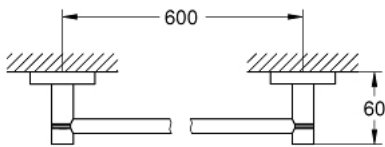

40 775 DC1 ESSENTIALS ΣΕΤ ΑΞΕΣΟΥΑΡ ΜΠΑΝΙΟΥ ΕΠΙΣΚΕΠΤΩΝ , 3 ΣΕ 1

ΠΕΡΙΓΡΑΦΗ ΠΡΟΪΟΝΤΟΣ

- Χρώμα: supersteel
- material: metal
- αποτελούμενο από :
 - towel rail, 600 mm (40 366 001)
 - robe hook (40 364 001)
 - toilet paper holder (40 367 001)
- concealed fastening
- Φινίρισμα GROHE LongLife
- suitable for screwing (including screws and dowels) or gluing (glue 40 915 000 sold separately - 4 x needed)