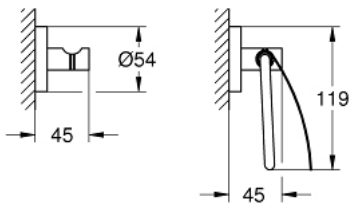

40 775 DC1 ESSENTIALS ΣΕΤ ΑΞΕΣΟΥΑΡ ΜΠΑΝΙΟΥ ΕΠΙΣΚΕΠΤΩΝ , 3 ΣΕ 1

ΠΕΡΙΓΡΑΦΗ ΠΡΟΪΟΝΤΟΣ

- Χρώμα: supersteel
- material: metal
- αποτελούμενο από :
 - towel rail, 600 mm (40 366 001)
 - robe hook (40 364 001)
 - toilet paper holder (40 367 001)
- concealed fastening
- Φινίρισμα GROHE LongLife
- suitable for screwing (including screws and dowels) or gluing (glue 40 915 000 sold separately - 4 x needed)