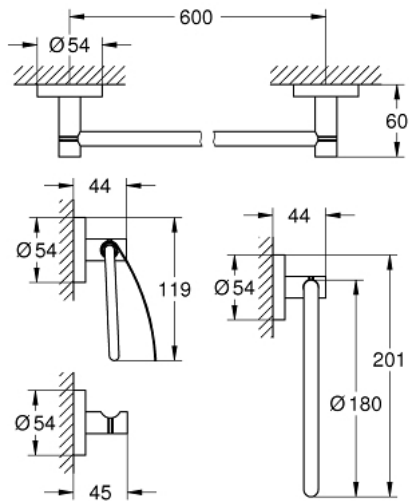

40 776 001 ESSENTIALS ΣΕΤ ΑΞΕΣΟΥΑΡ 4 ΣΕ 1

ΠΕΡΙΓΡΑΦΗ ΠΡΟΪΟΝΤΟΣ

- Χρώμα: chrome
- material: metal
- αποτελούμενο από :
 - towel ring (40 365 001)
 - robe hook (40 364 001)
 - toilet paper holder (40 367 001)
 - towel rail, 600 mm (40 366 001)
- concealed fastening
- Φινίρισμα GROHE LongLife
- suitable for screwing (including screws and dowels) or gluing (glue 40 915 000 sold separately - 5 x needed)