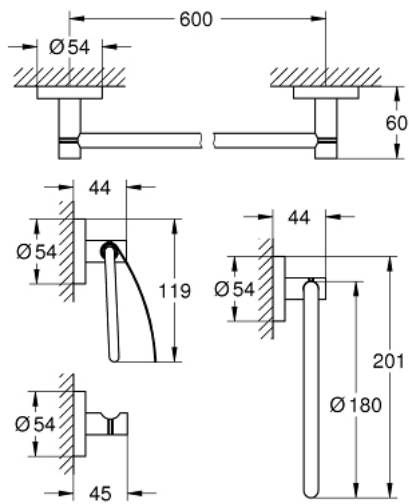

40 776 DC1 ESSENTIALS ΣΕΤ ΑΞΕΣΟΥΨΑΡ 4 ΣΕ 1

ΠΕΡΙΓΡΑΦΗ ΠΡΟΪΟΝΤΟΣ

- Χρώμα: supersteel
- material: metal
- αποτελούμενο από :
 - towel ring (40 365 001)
 - robe hook (40 364 001)
 - toilet paper holder (40 367 001)
 - towel rail, 600 mm (40 366 001)
- concealed fastening
- Φινίρισμα GROHE LongLife
- suitable for screwing (including screws and dowels) or gluing (glue 40 915 000 sold separately)