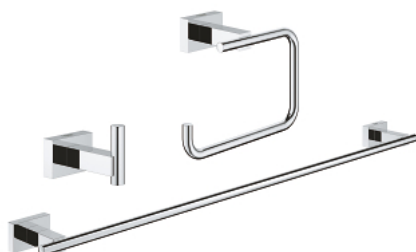

40 777 001 ESSENTIALS CUBE ΣΕΤ ΑΞΕΣΟΥΪΡ ΜΪΆΝΙΟΥ ΕΠΙΣΚΕΠΤΪΩΝ , 3 ΣΕ 1

ΠΕΡΙΓΡΑΦΗ ΠΡΟΪΟΝΤΟΣ

- Χρώμα: chrome
- material: metal
- αποτελούμενο από :
- robe hook (40 511 001)
- toilet paper holder (40 507 001)
- towel rail, 558 mm (40 509 001)
- concealed fastening
- Φινίρισμα GROHE LongLife