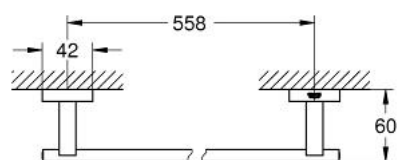

40 778 001 ESSENTIALS CUBE ΣΕΤ ΑΞΕΣΟΥΪΑΡ 4 ΣΕ 1

ΠΕΡΙΓΡΑΦΗ ΠΡΟΪΟΝΤΟΣ

- Χρώμα: chrome
- material: metal
- αποτελούμενο από :
- robe hook (40 511 001)
- towel ring (40 510 001)
- toilet paper holder (40 507 001)
- towel rail, 558 mm (40 509 001)
- concealed fastening
- Φινίρισμα GROHE LongLife