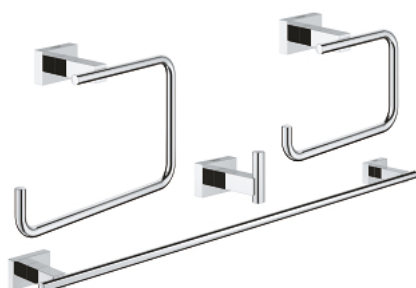

40 778 001 ESSENTIALS CUBE ΣΕΤ ΑΞΕΣΟΥΪΑΡ 4 ΣΕ 1

ΠΕΡΙΓΡΑΦΗ ΠΡΟΪΟΝΤΟΣ

- Χρώμα: chrome
- material: metal
- αποτελούμενο από :
- robe hook (40 511 001)
- towel ring (40 510 001)
- toilet paper holder (40 507 001)
- towel rail, 558 mm (40 509 001)
- concealed fastening
- Φινίρισμα GROHE LongLife