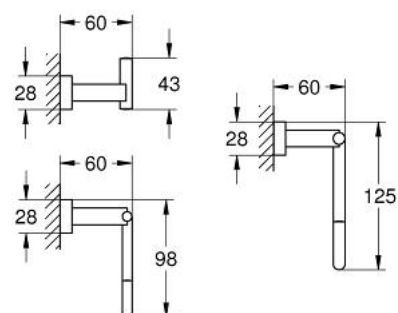

40 778 001 ESSENTIALS CUBE ΣΕΤ ΑΞΕΣΟΥΪΑΡ 4 ΣΕ 1

ΠΕΡΙΓΡΑΦΗ ΠΡΟΪΟΝΤΟΣ

- Χρώμα: chrome
- material: metal
- αποτελούμενο από :
- robe hook (40 511 001)
- towel ring (40 510 001)
- toilet paper holder (40 507 001)
- towel rail, 558 mm (40 509 001)
- concealed fastening
- Φινίρισμα GROHE LongLife