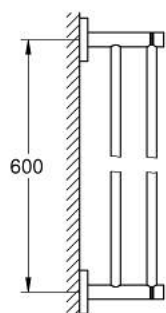

40 802 BE1 ESSENTIALS ΔΙΠΛΗ ΚΡΕΜΑΣΤΡΑ ΠΕΤΣΕΤΑΣ

ΠΕΡΙΓΡΑΦΗ ΠΡΟΪΟΝΤΟΣ

- Χρώμα: polished nickel
- material: metal
- 654 mm (functional length 600 mm)
- concealed fastening
- Φινίρισμα GROHE LongLife
- suitable for screwing (including screws and dowels)