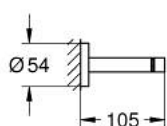

40 802 BE1 ESSENTIALS ΔΙΠΛΗ ΚΡΕΜΑΣΤΡΑ ΠΕΤΣΕΤΑΣ

ΠΕΡΙΓΡΑΦΗ ΠΡΟΪΟΝΤΟΣ

- Χρώμα: polished nickel
- material: metal
- 654 mm (functional length 600 mm)
- concealed fastening
- Φινίρισμα GROHE LongLife
- suitable for screwing (including screws and dowels)