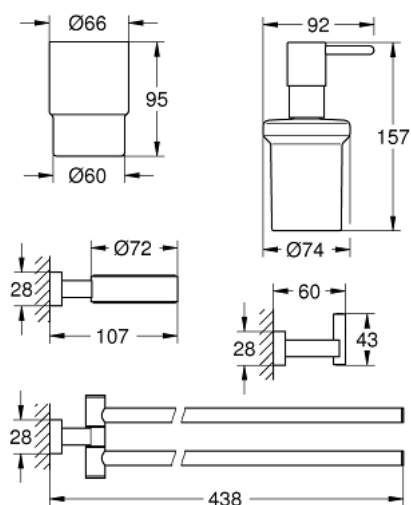

40 847 001 ESSENTIALS CUBE ΣΕΤ ΑΞΕΣΟΥΪΡ ΜΠΆΝΙΟΥ 4 ΣΕ 1

ΠΕΡΙΓΡΑΦΗ ΠΡΟΪΟΝΤΟΣ

- Χρώμα: chrome
- material: glass / metal
- αποτελούμενο από :
 - soap dispenser with holder (40 756 001)
 - crystal glass with holder (40 755 001)
 - double towel bar (40 624 001)
 - robe hook (40 511 001)
 - concealed fastening
- Φινίρισμα GROHE LongLife