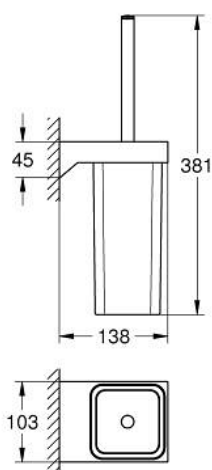

40 857 000 SELECTION CUBE ΣΕΤ ΠΙΓΚΆΛ ΤΟΥΑΛΈΤΑΣ

ΠΕΡΙΓΡΑΦΗ ΠΡΟΪΟΝΤΟΣ

- Χρώμα: chrome
- material: glass / metal
- επίτοιχη
- concealed fastening
- Φινίρισμα GROHE LongLife

40 857 000 SELECTION CUBE ΣΕΤ ΠΙΓΚΆΛ ΤΟΥΑΛΈΤΑΣ

ΑΝΤΑΛΛΑΚΤΙΚΑ , Μαρτίου 2016 – τώρα

1: Ανταλλακτική βούρτσα (Αριθμός ανταλλακτικού 40868000)

1.1: Ανταλλακτική κεφαλή βούρτσας (Αριθμός ανταλλακτικού 40870000)

2: Spare glass for toilet brush set (Αριθμός ανταλλακτικού 40867000)