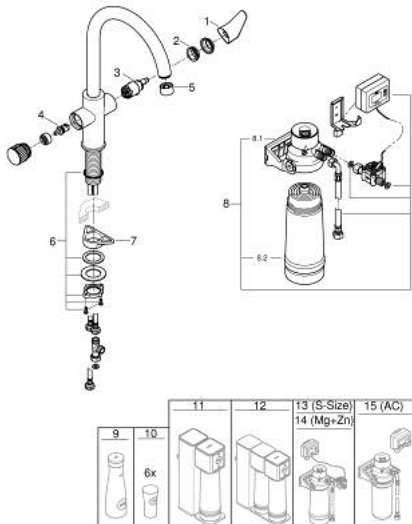

40 876 000 GROHE BLUE ULTRASAFE FILTER STARTER SET

ΠΕΡΙΓΡΑΦΗ ΠΡΟΪΟΝΤΟΣ

- αποτελούμενο από :
- GROHE Blue filter head
- GROHE Blue Ultrasafe filter retains microplastic > 1 μm, 99.999 % of bacteria and 99,5 % of lead
- μειώνει τις ουσίες που ευθύνονται για τη δυσάρεστη γεύση και οσμή, π.χ. χλώριο
- filter capacity 3000 l, the filter must be replaced after 6 months of use
- flow meter for filter lifetime measurement including 2 x AA batteries
- compatible with GROHE Blue Pure single faucets

40 876 000 GROHE BLUE ULTRASAFE FILTER STARTER SET

ΑΝΤΑΛΛΑΚΤΙΚΑ , Ιουλίου 2021 – τώρα

- 1: Λαβή (Αριθμός ανταλλακτικού 48510000)
- 2: Δακτύλιος στερέωσης (Αριθμός ανταλλακτικού 07419000)
- 3: Φυσίγγιο (Αριθμός ανταλλακτικού 46963000)
- 4: pull (Αριθμός ανταλλακτικού 48620000)
- 5: <pre>Έλεγχος ροής</pre> (Αριθμός ανταλλακτικού 48343000)
- 6: Στερέωση άξονα (Αριθμός ανταλλακτικού 48384000)
- 7: Πλάκα σταθεροποίησης (Αριθμός ανταλλακτικού 05334000)