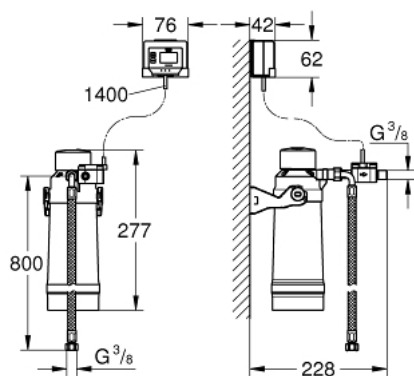

40 876 000 GROHE BLUE ULTRASAFE FILTER STARTER SET

ΠΕΡΙΓΡΑΦΗ ΠΡΟΪΟΝΤΟΣ

- αποτελούμενο από :
- GROHE Blue filter head
- GROHE Blue Ultrasafe filter retains microplastic > 1 μm, 99.999 % of bacteria and 99,5 % of lead
- μειώνει τις ουσίες που ευθύνονται για τη δυσάρεστη γεύση και οσμή, π.χ. χλώριο
- filter capacity 3000 l, the filter must be replaced after 6 months of use
- flow meter for filter lifetime measurement including 2 x AA batteries
- compatible with GROHE Blue Pure single faucets

40 876 000 GROHE BLUE ULTRASAFE FILTER STARTER SET

ΑΝΤΑΛΛΑΚΤΙΚΑ , Ιουλίου 2021 – τώρα

- 1: Λαβή (Αριθμός ανταλλακτικού 48510000)
- 2: Δακτύλιος στερέωσης (Αριθμός ανταλλακτικού 07419000)
- 3: Φυσίγγιο (Αριθμός ανταλλακτικού 46963000)
- 4: pull (Αριθμός ανταλλακτικού 48620000)
- 5: <pre>Έλεγχος ροής</pre> (Αριθμός ανταλλακτικού 48343000)
- 6: Στερέωση άξονα (Αριθμός ανταλλακτικού 48384000)
- 7: Πλάκα σταθεροποίησης (Αριθμός ανταλλακτικού 05334000)