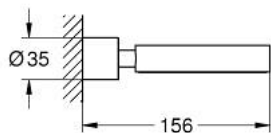

40 885 KF0 ATRIO ΣΤΗΡΙΓΜΑ

ΠΕΡΙΓΡΑΦΗ ΠΡΟΪΟΝΤΟΣ

- Χρώμα: phantom black
- fits soap dish 40 883 000 or hair dryer inlet 40 964 001 (please order separately)
- material: metal
- concealed fastening