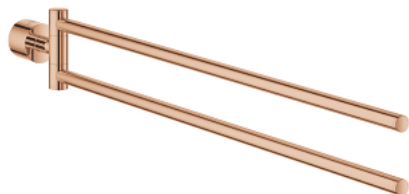

40 888 DA0 ΑΤΡΙΟ ΠΕΤΣΕΤΟΚΡΕΜΑΣΤΡΑ

ΠΕΡΙΓΡΑΦΗ ΠΡΟΪΟΝΤΟΣ

- Χρώμα: warm sunset
- material: metal
- 2 arms, pivotable
- length 489 mm
- concealed fastening
- Φινίρισμα GROHE LongLife