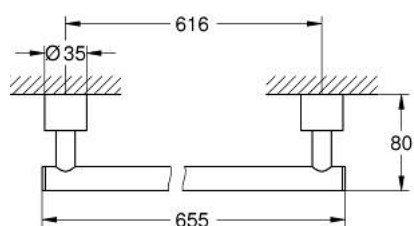

40 889 DA0 ΑΤΡΙΟ ΠΕΤΣΕΤΟΘΗΚΗ

ΠΕΡΙΓΡΑΦΗ ΠΡΟΪΟΝΤΟΣ

- Χρώμα: warm sunset
- 650 mm (drilling length 600 mm)
- material: metal
- concealed fastening
- Φινίρισμα GROHE LongLife