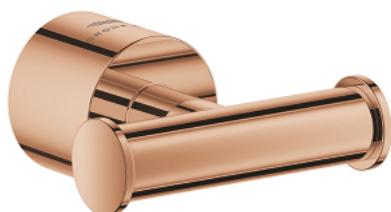

40 890 DA0 **ΑΤΡΙΟ ΑΓΚΙΣΤΡΟ**

ΠΕΡΙΓΡΑΦΗ ΠΡΟΪΟΝΤΟΣ

- Χρώμα: warm sunset
- material: metal
- concealed fastening
- Φινίρισμα GROHE LongLife