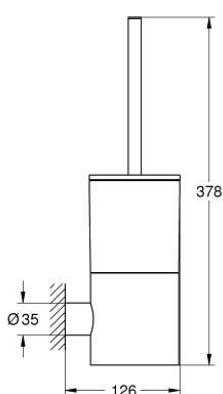

40 892 EN0 ΑΤΡΙΟ ΣΕΤ ΠΙΓΚΑΛ ΤΟΥΑΛΕΤΑΣ

ΠΕΡΙΓΡΑΦΗ ΠΡΟΪΟΝΤΟΣ

- Χρώμα: brushed nickel
- material: glass / metal
- επίτοιχη
- concealed fastening
- Φινίρισμα GROHE LongLife

40 892 EN0 ΑΤΡΙΟ ΣΕΤ ΠΙΓΚΆΛ ΤΟΥΑΛΈΤΑΣ

ΑΝΤΑΛΛΑΚΤΙΚΑ , Σεπτεμβρίου 2021 – τώρα

1: Ανταλλακτική βούρτσα (Αριθμός ανταλλακτικού 40951EN0)

1.1: Ανταλλακτική κεφαλή βούρτσας (Αριθμός ανταλλακτικού 40791KS1)

2: Ανταλλακτικό τζάμι (Αριθμός ανταλλακτικού 40952000)