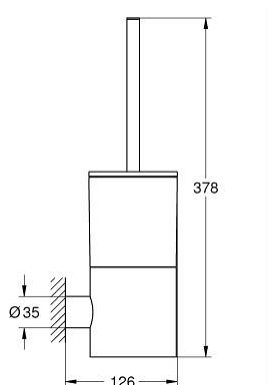

40 892 KF0 ΑΤΡΙΟ ΣΕΤ ΠΙΓΚΑΛ ΤΟΥΑΛΕΤΑΣ

ΠΕΡΙΓΡΑΦΗ ΠΡΟΪΟΝΤΟΣ

- Χρώμα: phantom black
- material: glass / metal
- επίτοιχη
- concealed fastening

40 892 KF0 ΑΤΡΙΟ ΣΕΤ ΠΙΓΚΑΛ ΤΟΥΑΛΕΤΑΣ

ΑΝΤΑΛΛΑΚΤΙΚΑ, Ιανουαρίου 2024 – τώρα

1: Ανταλλακτική βούρτσα (Αριθμός ανταλλακτικού 40951KF0)

1.1: Ανταλλακτική κεφαλή βούρτσας (Αριθμός ανταλλακτικού 40791001)

2: Ανταλλακτικό τζάμι (Αριθμός ανταλλακτικού 40952000)