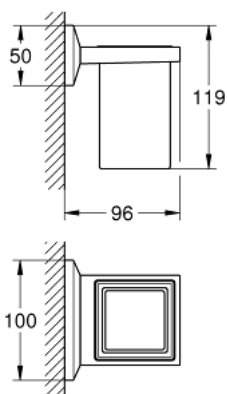

40 893 000 ALLURE BRILLIANT ΣΤΗΡΙΓΜΑ ΜΕ ΠΟΤΗΡΟΘΗΚΗ

ΠΕΡΙΓΡΑΦΗ ΠΡΟΪΟΝΤΟΣ

- Χρώμα: chrome
- material: glass / metal
- concealed fastening
- Φινίρισμα GROHE LongLife

40 893 000 ALLURE BRILLIANT ΣΤΗΡΙΓΜΑ ΜΕ ΠΟΤΗΡΟΘΗΚΗ