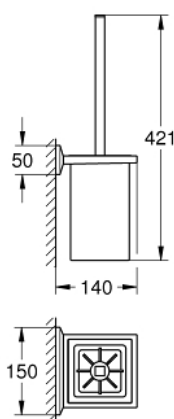

## 40 900 000 ALLURE BRILLIANT ΣΕΤ ΠΙΓΚΑΛ ΤΟΥΑΛΕΤΑΣ

**ΑΝΤΑΛΛΑΚΤΙΚΑ** , Σεπτεμβρίου 2021 – τώρα

1: Βούρτσα (Αριθμός ανταλλακτικού 40581000)

1.1: Ανταλλακτική κεφαλή βούρτσας (Αριθμός ανταλλακτικού 40582000)

2: Ανταλλακτικό δοχείο βούρτσας (Αριθμός ανταλλακτικού 40583000)