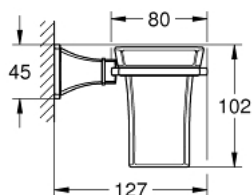

40 909 000 **GRANDERA ΣΤΗΡΙΓΜΑ ΜΕ ΠΟΤΗΡΟΘΗΚΗ ΑΠΟ ΠΟΡΣΕΛΑΝΗ**

**ΠΕΡΙΓΡΑΦΗ ΠΡΟΪΟΝΤΟΣ**

- Χρώμα: chrome
- material: ceramic/metal
- concealed fastening
- Φινίρισμα GROHE LongLife

## 40 909 000 GRANDERA ΣΤΗΡΙΓΜΑ ΜΕ ΠΟΤΗΡΟΘΗΚΗ ΑΠΟ ΠΟΡΣΕΛΑΝΗ

**ΑΝΤΑΛΛΑΚΤΙΚΑ** , Σεπτεμβρίου 2021 – τώρα

1: Cup (Αριθμός ανταλλακτικού 40668000)