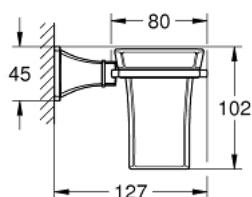

40 909 IG0 GRANDERA ΣΤΗΡΙΓΜΑ ΜΕ ΠΟΤΗΡΟΘΗΚΗ ΑΠΟ ΠΟΡΣΕΛΑΝΗ

ΠΕΡΙΓΡΑΦΗ ΠΡΟΪΟΝΤΟΣ

- Χρώμα: chrome/gold
- material: ceramic/metal
- concealed fastening
- Φινιρίσμα GROHE LongLife

40 909 IG0 GRANDERA ΣΤΗΡΙΓΜΑ ΜΕ ΠΟΤΗΡΟΘΗΚΗ ΑΠΟ ΠΟΡΣΕΛΑΝΗ

ΑΝΤΑΛΛΑΚΤΙΚΑ , Σεπτεμβρίου 2021 – τώρα

1: Cup (Αριθμός ανταλλακτικού 40668000)