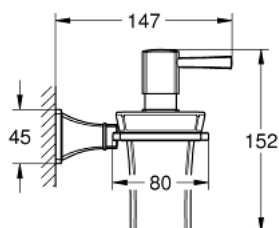

40 910 000 **GRANDERA ΣΤΗΡΙΓΜΑ ΜΕ DISPENSER ΥΓΡΟΥ ΣΑΠΟΥΝΙΣΤΟΥ ΑΠΟ ΠΟΡΣΕΛΑΝΗ**

ΠΕΡΙΓΡΑΦΗ ΠΡΟΪΟΝΤΟΣ

- Χρώμα: chrome
- material: ceramic/metal
- filling quantity 110 ml
- Φινιρίσμα GROHE LongLife

40 910 000 **GRANDERA ΣΤΗΡΙΓΜΑ ΜΕ DISPENSER ΥΓΡΟΥ ΣΑΠΟΥΝΙΟΥ ΑΠΟ ΠΟΡΣΕΛΑΝΗ**

ΑΝΤΑΛΛΑΚΤΙΚΑ , Σεπτεμβρίου 2021 – τώρα

1: Soap tank (Αριθμός ανταλλακτικού 40669000)