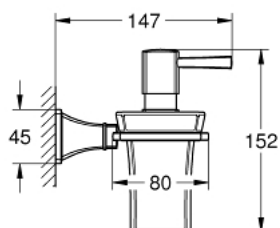

## 40 910 IG0 GRANDERA ΣΤΗΡΙΓΜΑ ΜΕ DISPENSER ΥΓΡΟΥ ΣΑΠΟΥΝΙΟΥ ΑΠΟ ΠΟΡΣΕΛΑΝΗ

### ΠΕΡΙΓΡΑΦΗ ΠΡΟΪΟΝΤΟΣ

- Χρώμα: chrome/gold
- material: ceramic/metal
- filling quantity 110 ml
- Φινιρίσμα GROHE LongLife

## 40 910 IG0 GRANDERA ΣΤΗΡΙΓΜΑ ΜΕ DISPENSER ΥΓΡΟΥ ΣΑΠΟΥΝΙΟΥ ΑΠΟ ΠΟΡΣΕΛΑΝΗ

**ΑΝΤΑΛΛΑΚΤΙΚΑ** , Σεπτεμβρίου 2021 – τώρα

1: Soap tank (Αριθμός ανταλλακτικού 40669000)