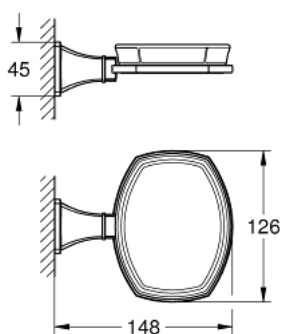

40 923 000 **GRANDERA ΣΤΗΡΙΓΜΑ ΜΕ ΣΑΠΟΥΝΟΘΗΚΗ ΑΠΟ ΠΟΡΣΕΛΑΝΗ**

ΠΕΡΙΓΡΑΦΗ ΠΡΟΪΟΝΤΟΣ

- Χρώμα: chrome
- material: ceramic/metal
- concealed fastening
- Φινίρισμα GROHE LongLife

40 923 000 **GRANDERA ΣΤΗΡΙΓΜΑ ΜΕ ΣΑΠΟΥΝΟΘΗΚΗ ΑΠΟ ΠΟΡΣΕΛΑΝΗ**

ΑΝΤΑΛΛΑΚΤΙΚΑ , Σεπτεμβρίου 2021 – τώρα

1: spare soap dish (Αριθμός ανταλλακτικού 40670000)