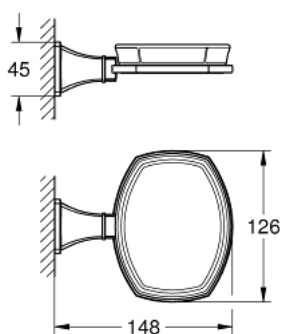

40 923 IG0 GRANDERA ΣΤΗΡΙΓΜΑ ΜΕ ΣΑΠΟΥΝΟΘΗΚΗ ΑΠΟ ΠΟΡΣΕΛΑΝΗ

ΠΕΡΙΓΡΑΦΗ ΠΡΟΪΟΝΤΟΣ

- Χρώμα: chrome/gold
- material: ceramic/metal
- concealed fastening
- Φινίρισμα GROHE LongLife

40 923 IG0 GRANDERA ΣΤΗΡΙΓΜΑ ΜΕ ΣΑΠΟΥΝΟΣΗΚΗ ΑΠΟ ΠΟΡΣΕΛΑΝΗ

ΑΝΤΑΛΛΑΚΤΙΚΑ , Σεπτεμβρίου 2021 – τώρα

1: spare soap dish (Αριθμός ανταλλακτικού 40670000)