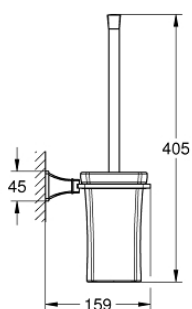

40 946 000 GRANDERA ΣΕΤ ΠΙΓΚΑΛ ΤΟΥΑΛΕΤΑΣ

ΠΕΡΙΓΡΑΦΗ ΠΡΟΪΟΝΤΟΣ

- Χρώμα: chrome
- material: ceramic
- Φινίρισμα GROHE LongLife

40 946 000 GRANDERA ΣΕΤ ΠΙΓΚΆΛ ΤΟΥΑΛΈΤΑΣ

ΑΝΤΑΛΛΑΚΤΙΚΑ , Σεπτεμβρίου 2021 – τώρα

1: Βούρτσα (Αριθμός ανταλλακτικού 40672000)

1.1: Ανταλλακτική κεφαλή βούρτσας (Αριθμός ανταλλακτικού 40673000)

2: Ανταλλακτικό δοχείο βούρτσας (Αριθμός ανταλλακτικού 40671000)