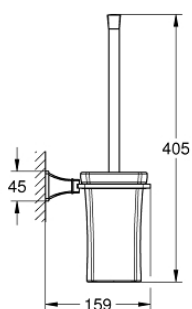

40 946 IG0 GRANDERA ΣΕΤ ΠΙΓΚΆΛ ΤΟΥΑΛΈΤΑΣ

ΠΕΡΙΓΡΑΦΗ ΠΡΟΪΟΝΤΟΣ

- Χρώμα: chrome/gold
- material: ceramic
- Φινίρισμα GROHE LongLife

40 946 IG0 GRANDERA ΣΕΤ ΠΙΓΚΆΛ ΤΟΥΑΛΈΤΑΣ

ΑΝΤΑΛΛΑΚΤΙΚΑ , Σεπτεμβρίου 2021 – τώρα

1: Βούρτσα (Αριθμός ανταλλακτικού 40672000)

1.1: Ανταλλακτική κεφαλή βούρτσας (Αριθμός ανταλλακτικού 40673000)

2: Ανταλλακτικό δοχείο βούρτσας (Αριθμός ανταλλακτικού 40671000)