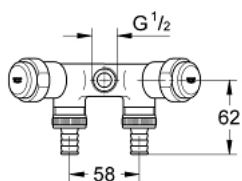

41 020 000 **ORIGINAL WAS® DOUBLE VALVE "SIMPLE" 1/2"**

ΠΕΡΙΓΡΑΦΗ ΠΡΟΪΟΝΤΟΣ

- Χρώμα: chrome
- επίτοιχη
- grease chamber headpart 1/2" for closable hose connection
- non-return valve type EB
- θηλυκό σπείρωμα 1/2"
- προστασία κατά της ανάστροφης ροής
- Φινίρισμα GROHE LongLife
- for combination with pipe ventilating valve type HB 41 239 000

41 020 000 ORIGINAL WAS® DOUBLE VALVE "SIMPLE" 1/2"

ΑΝΤΑΛΛΑΚΤΙΚΑ , Ιουνίου 2006 – τώρα

1: Κεφαλή/ μηχανισμός 1/2" (Αριθμός ανταλλακτικού 41818000)

1.1: Ενθεμα ασφάλισης (Αριθμός ανταλλακτικού 4184200M)

2: Βαλβίδα εξαερισμού σωλήνων 3/4" (Αριθμός ανταλλακτικού 41239000)*

3: Cap 3/4" (Αριθμός ανταλλακτικού 41826000)*

4: Λαβή (Αριθμός ανταλλακτικού 41000000)*

* Προαιρετικά εξαρτήματα