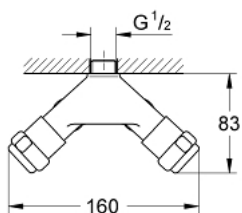

41 020 000 **ORIGINAL WAS® DOUBLE VALVE "SIMPLE" 1/2"**

ΠΕΡΙΓΡΑΦΗ ΠΡΟΪΟΝΤΟΣ

- Χρώμα: chrome
- επίτοιχη
- grease chamber headpart 1/2" for closable hose connection
- non-return valve type EB
- θηλυκό σπείρωμα 1/2"
- προστασία κατά της ανάστροφης ροής
- Φινίρισμα GROHE LongLife
- for combination with pipe ventilating valve type HB 41 239 000

41 020 000 ORIGINAL WAS® DOUBLE VALVE "SIMPLE" 1/2"

ΑΝΤΑΛΛΑΚΤΙΚΑ , Ιουνίου 2006 – τώρα

1: Κεφαλή/ μηχανισμός 1/2" (Αριθμός ανταλλακτικού 41818000)

1.1: Ενθεμα ασφάλισης (Αριθμός ανταλλακτικού 4184200M)

2: Βαλβίδα εξαερισμού σωλήνων 3/4" (Αριθμός ανταλλακτικού 41239000)*

3: Cap 3/4" (Αριθμός ανταλλακτικού 41826000)*

4: Λαβή (Αριθμός ανταλλακτικού 41000000)*

* Προαιρετικά εξαρτήματα