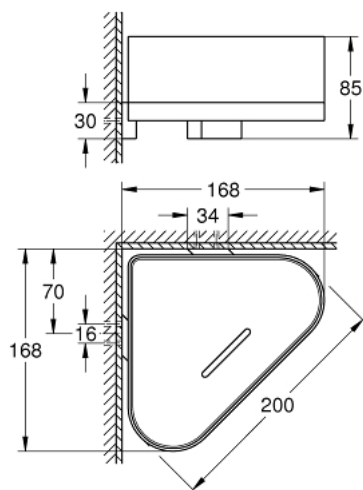

41 038 000 SELECTION ΓΩΝΙΑΚΟ ΚΑΛΆΘΙ ΝΤΟΥΣΙΕΡΑΣ ΜΕ ΒΆΣΗ

ΠΕΡΙΓΡΑΦΗ ΠΡΟΪΟΝΤΟΣ

- Χρώμα: chrome
- material: metal/plastic
- concealed fastening
- Φινιρίσμα GROHE LongLife

41 038 000 **SELECTION ΓΩΝΙΑΚΟ ΚΑΛΆΘΙ ΝΤΟΥΣΙΕΡΑΣ ΜΕ ΒΆΣΗ**