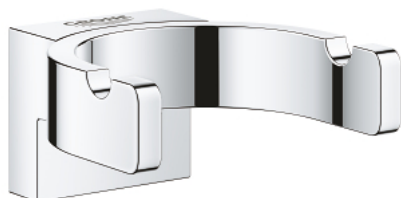

41 049 000 **SELECTION ΔΙΠΛΟ ΑΓΚΙΣΤΡΟ**

ΠΕΡΙΓΡΑΦΗ ΠΡΟΪΟΝΤΟΣ

- Χρώμα: chrome
- material: metal
- concealed fastening
- Φινίρισμα GROHE LongLife