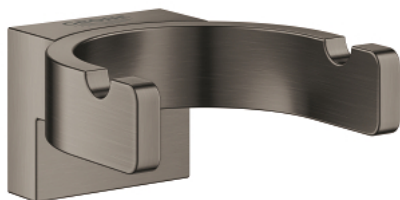

41 049 AL0 SELECTION ΔΙΠΛΟ ΑΓΚΙΣΤΡΟ

ΠΕΡΙΓΡΑΦΗ ΠΡΟΪΟΝΤΟΣ

- Χρώμα: brushed hard graphite
- material: metal
- concealed fastening
- Φινίρισμα GROHE LongLife