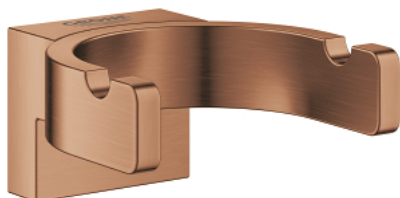

41 049 DL0 SELECTION ΔΙΠΛΟ ΑΓΚΙΣΤΡΟ

ΠΕΡΙΓΡΑΦΗ ΠΡΟΪΟΝΤΟΣ

- Χρώμα: brushed warm sunset
- material: metal
- concealed fastening
- Φινίρισμα GROHE LongLife