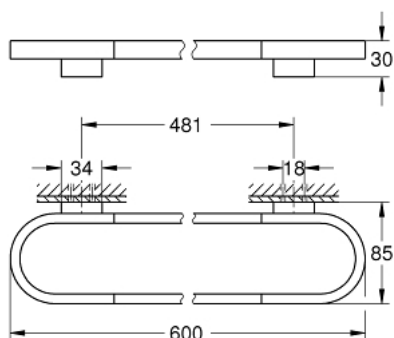

41 056 000 SELECTION ΠΕΤΣΕΤΟΘΗΚΗ

ΠΕΡΙΓΡΑΦΗ ΠΡΟΪΟΝΤΟΣ

- Χρώμα: chrome
- material: metal
- length 600 mm
- concealed fastening
- for use with glass shelf (41 057)
- Φινιρίσμα GROHE LongLife