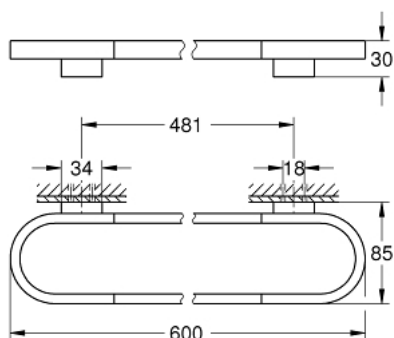

41 056 A00 SELECTION ΠΕΤΣΕΤΟΘΗΚΗ

ΠΕΡΙΓΡΑΦΗ ΠΡΟΪΟΝΤΟΣ

- Χρώμα: hard graphite
- material: metal
- length 600 mm
- concealed fastening
- for use with glass shelf (41 057)
- Φινίρισμα GROHE LongLife